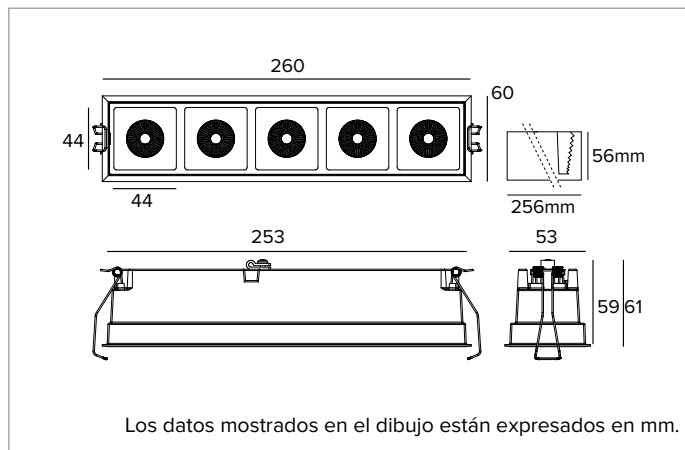

LÁMPARA

LED Chip on Board de alta eficiencia Ra90.

Clase de eficiencia energética: F

Potencia nominal: 30W

Flujo nominal: 4225lm

Índice de reproducción cromática: 90

Rf: 90

Rg: 98

CCT nominal: 4000K

SDCM: 2

Duración útil (L80/B10): >50000h tq +25°C

CARACTERÍSTICAS LUMINOTÉCNICAS

Óptica SP. Reflector de aluminio anodizado y marco de policarbonato negro. La luminaria es apta para la instalación en ambientes de trabajo UGR<17 (EN12464-1).

Óptica: REFLECTOR

Apertura del haz de luz: SP

Eficiencia óptica: 78%

Flujo luminaria: 3301lm

Rendimiento luminoso: 95lm/W

Seguridad fotobiológica: Conforme al grupo de riesgo RG1 (Riesgo Bajo)

CARACTERÍSTICAS MECÁNICAS

Cuerpo de aluminio fundido a presión barnizado en blanco. Versión Large 5X.

Color y acabado: Blanco yeso

Dimensiones: AxB=260x60mm

Peso: 0,7Kg

Versión: 5X

Grado de protección: IP20

CARACTERÍSTICAS ELÉCTRICAS

Equipado con driver electrónico ON-OFF. Luminaria compatible con EN 60598-2-22 para suministro de energía desde un sistema de emergencia centralizado CPSS (Central Power Supply System), no incorporado en la luminaria - áreas de alto riesgo excluidas. La potencia y el flujo predeterminados son 100% en CA y 100% en CC.

Potencia luminaria: 35W

Alimentación: 220-240Vac 50/60Hz

Clase de aislamiento: CLASE 2

Tipo driver / Control: ON-OFF

Driver incluido: Sí

Clase F: Sí

SAFE FLICKER: PstLM=<1 e SVM=<0,4 (IEC TR 61547-1 e IEC TR 63158), garantizando una luz más cómoda y segura

Temperatura ambiente: 0°C / +25°C

INSTALACIÓN

Sistema de enganche rápido mediante muelles para instalaciones en falsos techos de 0 a 30mm.

NOTAS

Disponible bajo petición la versión 110-277Vac.

GARANTÍA

5 años.

ADVERTENCIAS

Luminaria diseñada para su eliminación/reciclaje al final de su vida útil. Fuente luminosa reemplazable (solo LED) por un profesional. Equipo de control reemplazable por un profesional.

En función de la continua evolución tecnológica de los componentes electrónicos, los datos indicados están sujetos a actualización por lo que es necesario solicitar confirmación al hacer el pedido.

El flujo luminoso y la potencia eléctrica presentan tolerancias +/-10% respecto al valor indicado. tq +25°C (CIE 121).

Nos reservamos el derecho de realizar cambios técnicos.

Targetti Sankey S.r.l.
Via Pratese, 164
50145 Firenze - Italy
Tel: +39 055 37911
targetti.com
targetti@targetti.com

CCIAA Firenze
Share Capital:
€ 500.000,00
VAT N. (IT):
01537660480
R.E.A: FI-275656

TARGETTI